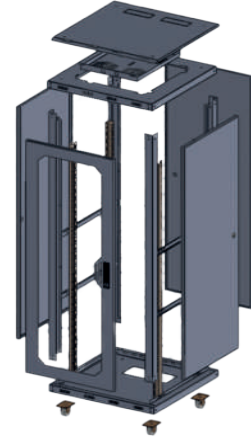

ULUSAL RACK KABİNET SİSTEMLERİ

28U 600X800 DİKİLİ TİP KABİNET

TİPİ	Dikili Tip
SAÇ KALINLIĞI (ALT-ÜST ŞASE)	1,5 mm
SAÇ KALINLIĞI (KAPILAR-ŞAPKA)	1,2 mm
İÇ DİKMELER GALVANİZ (KALINLIK)	2 mm
YÜKSEKLİK (İÇ)	1240 mm
YÜKSEKLİK (DIŞ)	1340 mm
GENİŞLİK	600 mm
DERİNLİK	800 mm
RENK	Ral 9005(Siyah) Ral 7035(Gri)
TAŞIMA KAPASİTESİ	400 kg
GÜVENLİK FONKSİYONLARI	Kilitli Ön-Arka-Yan Kapılar
ÖN KAPI	4 mm Temperli Cam

- Tamamen sökülebilir kilitli ön arka ve yan kapılar
- İstenilen aralıkta ayarlanabilir ön-arka cihaz dikmeleri
- Özel şapka tasarımı ile üst kısımdan fan bölümüne erişim
- Güçlendirilmiş alt ve üst şase
- Alt-üst şase ve şapka kısmında özel havalandırma delikleri
- Alt şasede 35x10 cm fırçalı kablo giriş yuvası
- 180 derece açılabilir havalandırma delikli ön-arka ve yan kapılar
- Her türlü 19" aksesuar ve cihaz montajına uygun

1u = 4,45 cm olarak baz alınmıştır.